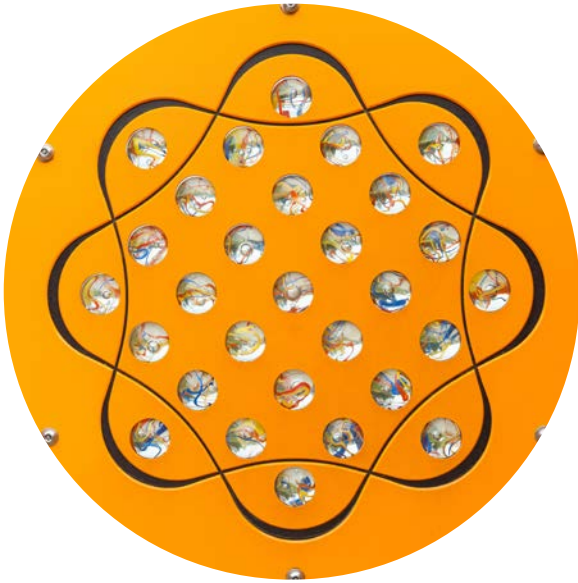

# Transit

Lightgrove

Rootshadows

Clark Wiegman

50